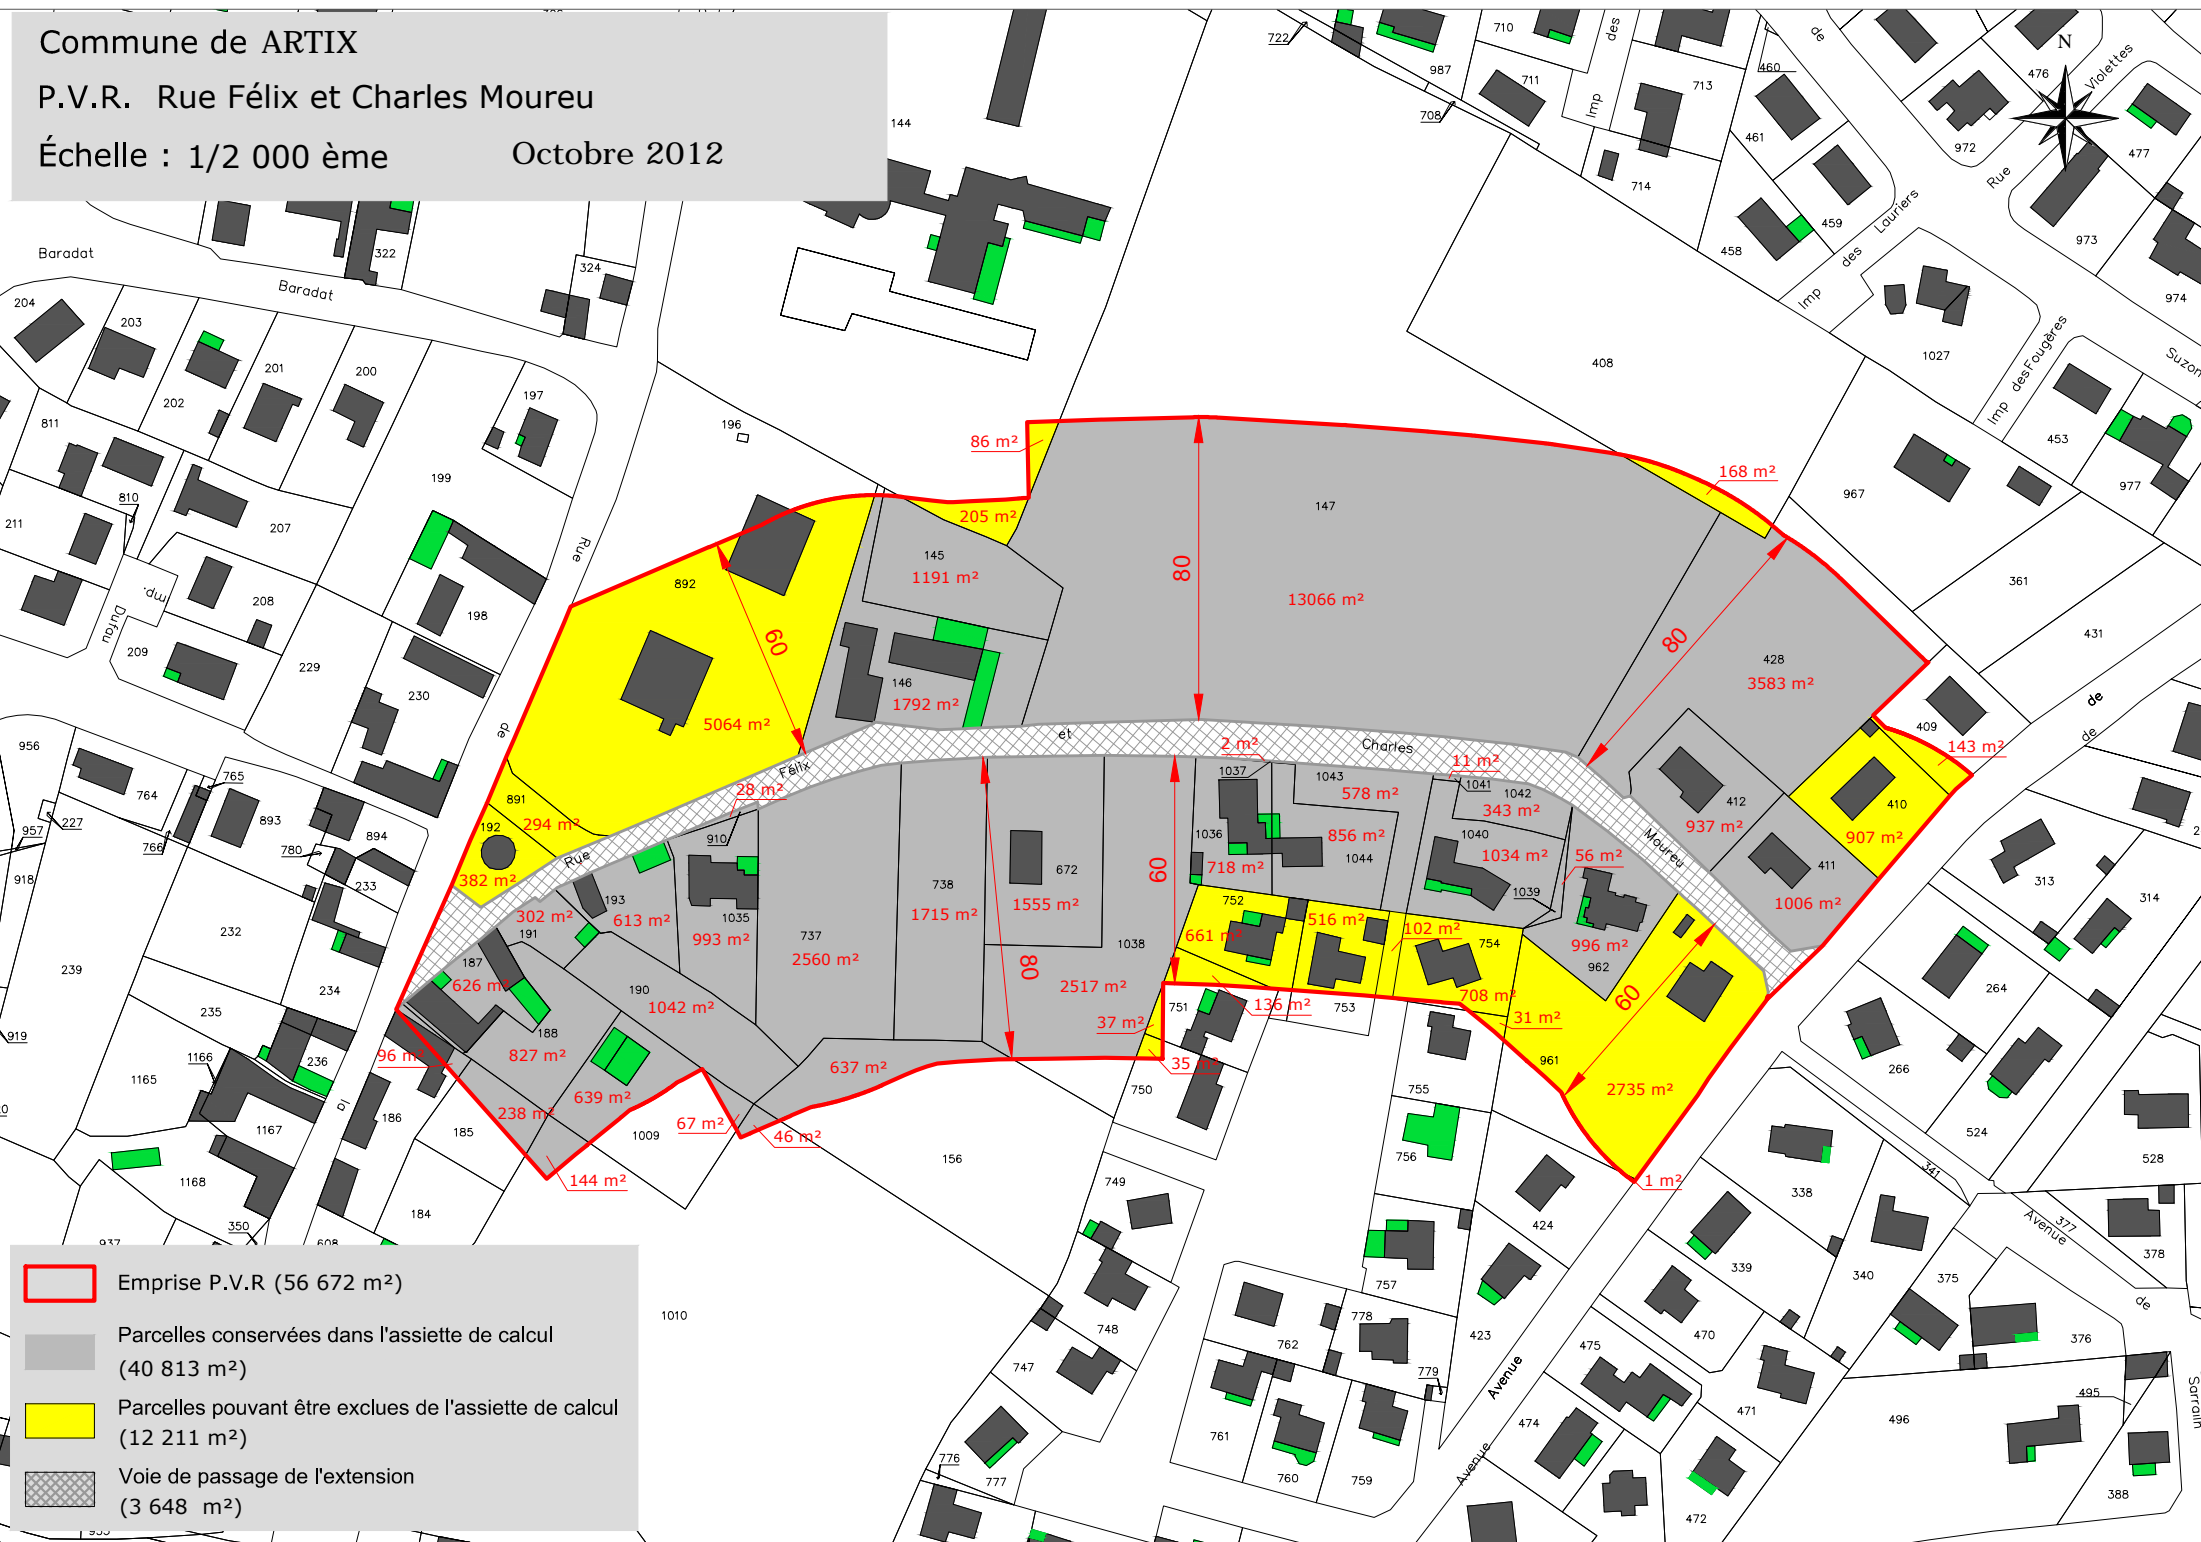

Commune de ARTIX

P.V.R. Rue Félix et Charles Moureu

Échelle : 1/2 000 ème

Octobre 2012

-  Emprise P.V.R (56 672 m²)
-  Parcelles conservées dans l'assiette de calcul (40 813 m²)
-  Parcelles pouvant être exclues de l'assiette de calcul (12 211 m²)
-  Voie de passage de l'extension (3 648 m²)