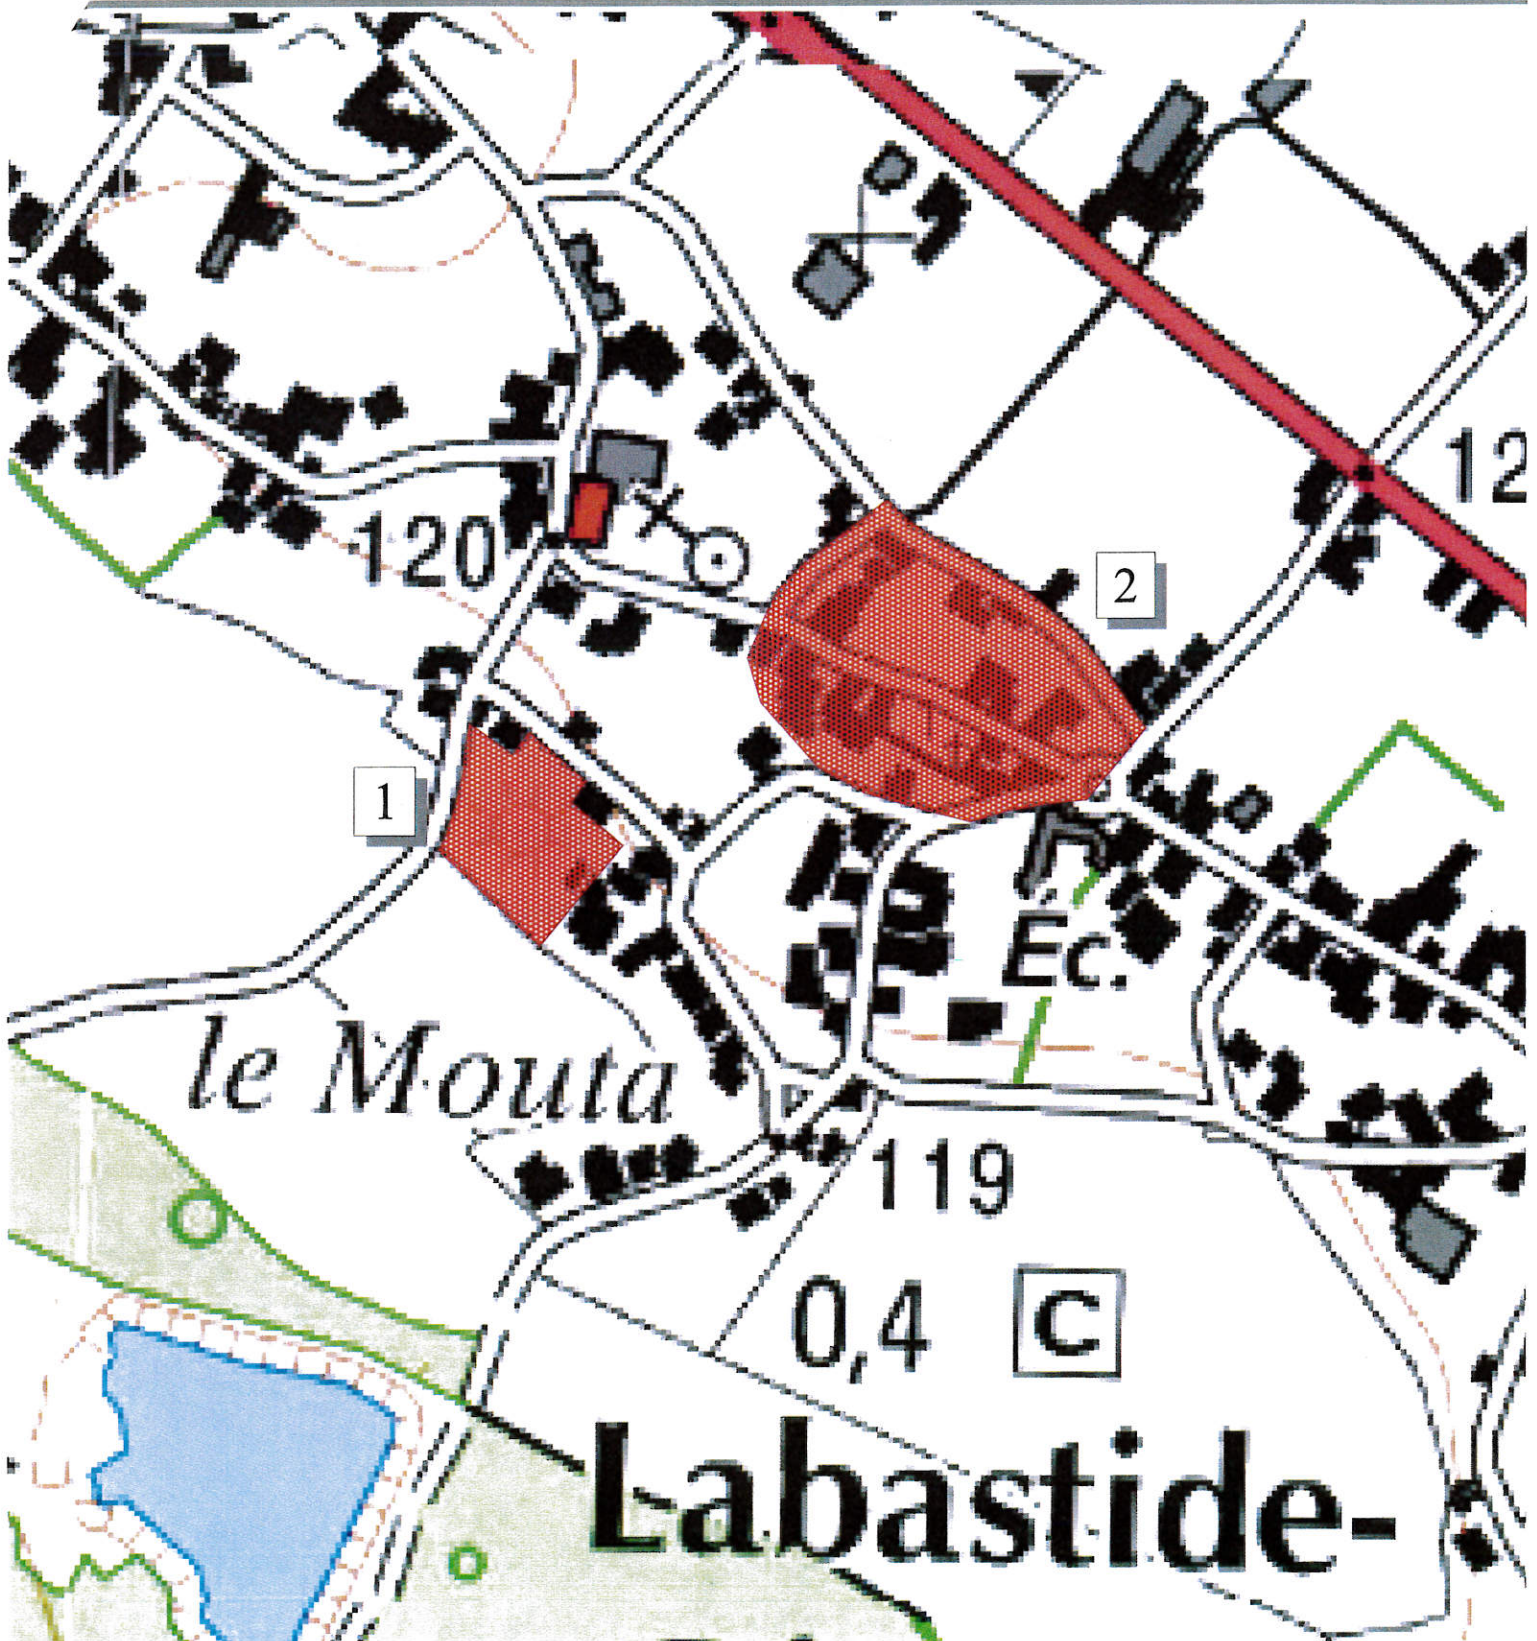

Données base nationale PATRIARCHE (état au 22 / 11 / 2012), fond (c) IGN

0 100 Mètres

Commune de : LABASTIDE-CEZERACQ (64)

Arrêté N° AZ. 12.64.20

Zones archéologiques - Carte 2/2