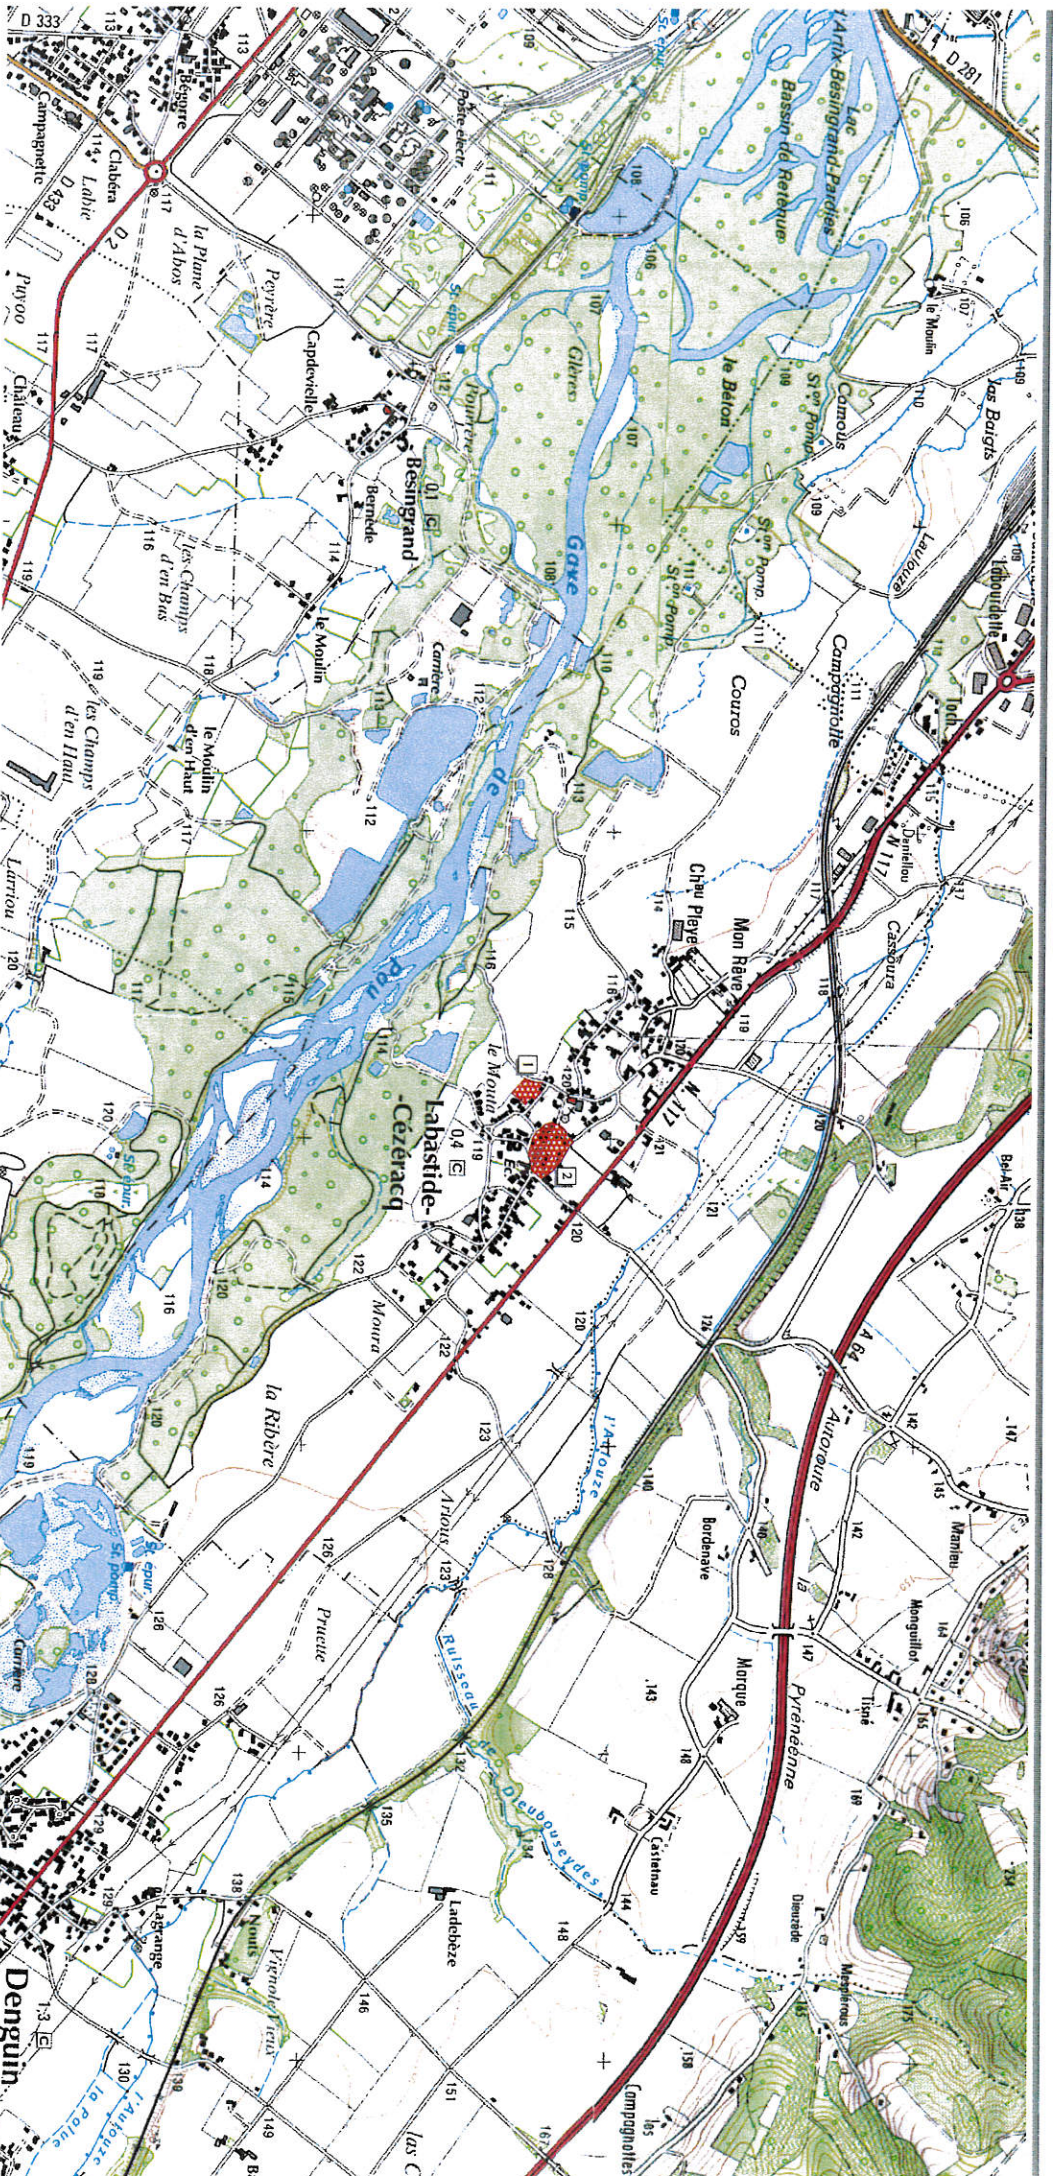

PRÉFET DE LA RÉGION AQUITAINE
Direction régionale des affaires culturelles

Données base nationale PATRIARCHE (état au 22/11/2012), fond (c) IGN

Commune de : LABASTIDE-CEZERACQ (64)

Arrêté N° AZ. 12.64.20

Zones archéologiques - Carte 1/2