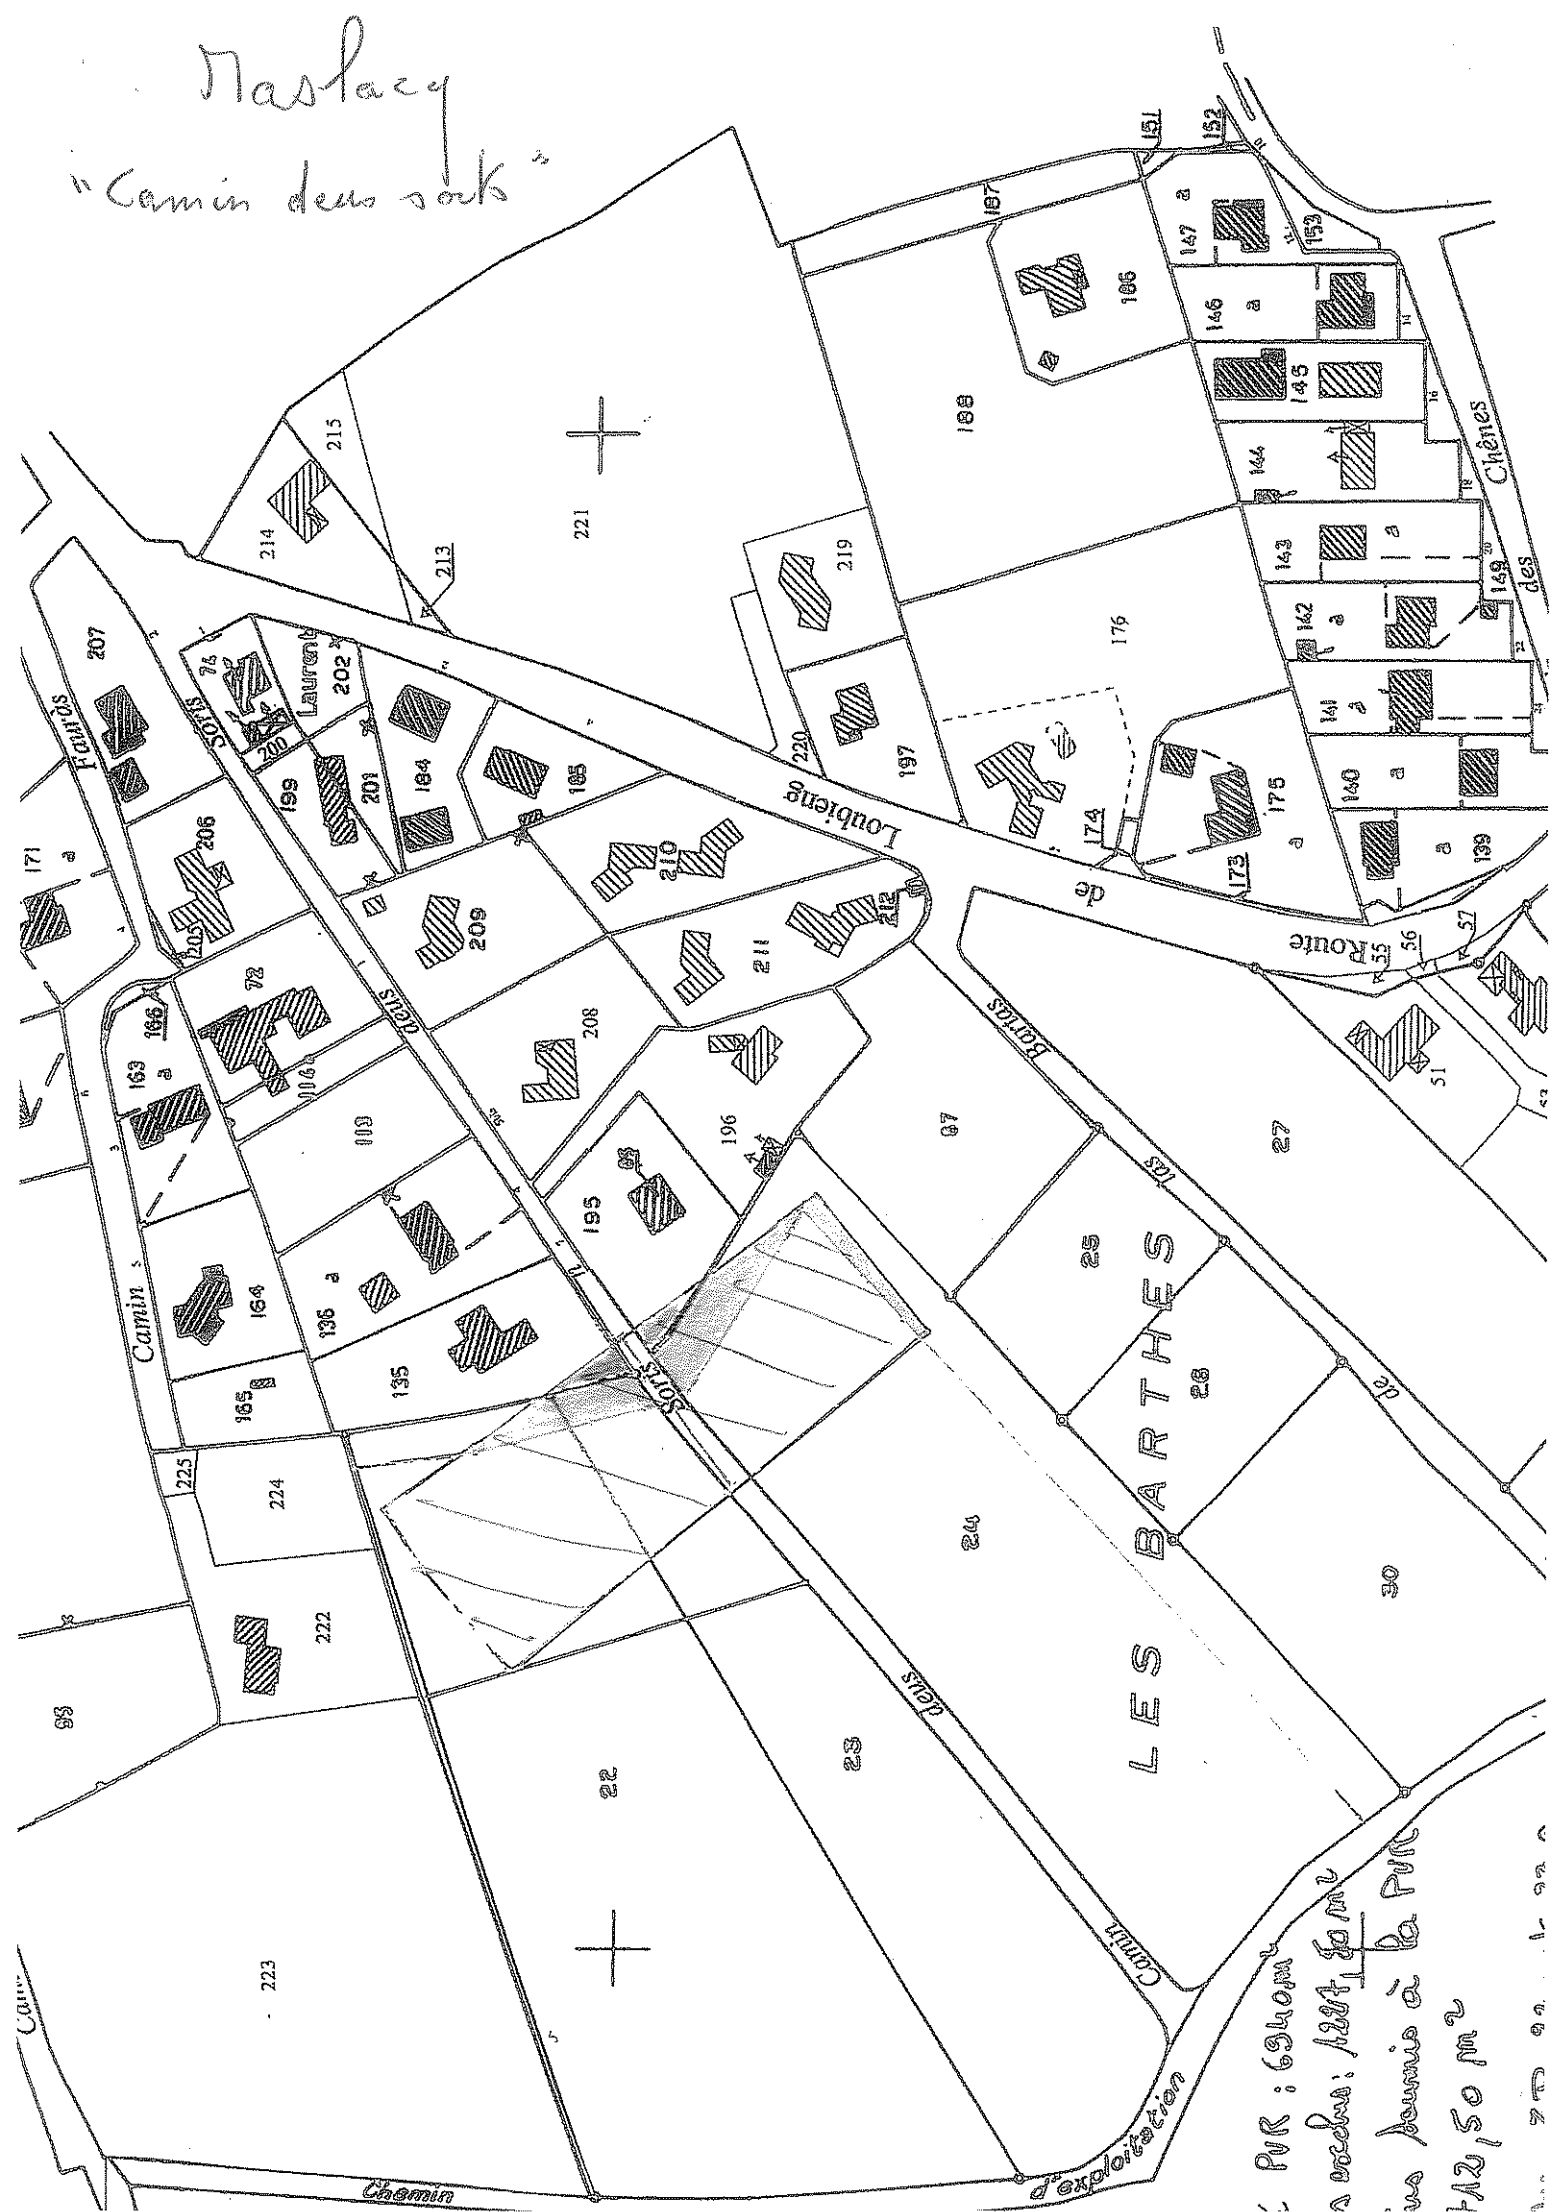

Mastacy

"Camin deus sork"

: PVR : 6940m²
 a vocas : 1827,50 m²
 in beunis à la PVR
 112,50 m²