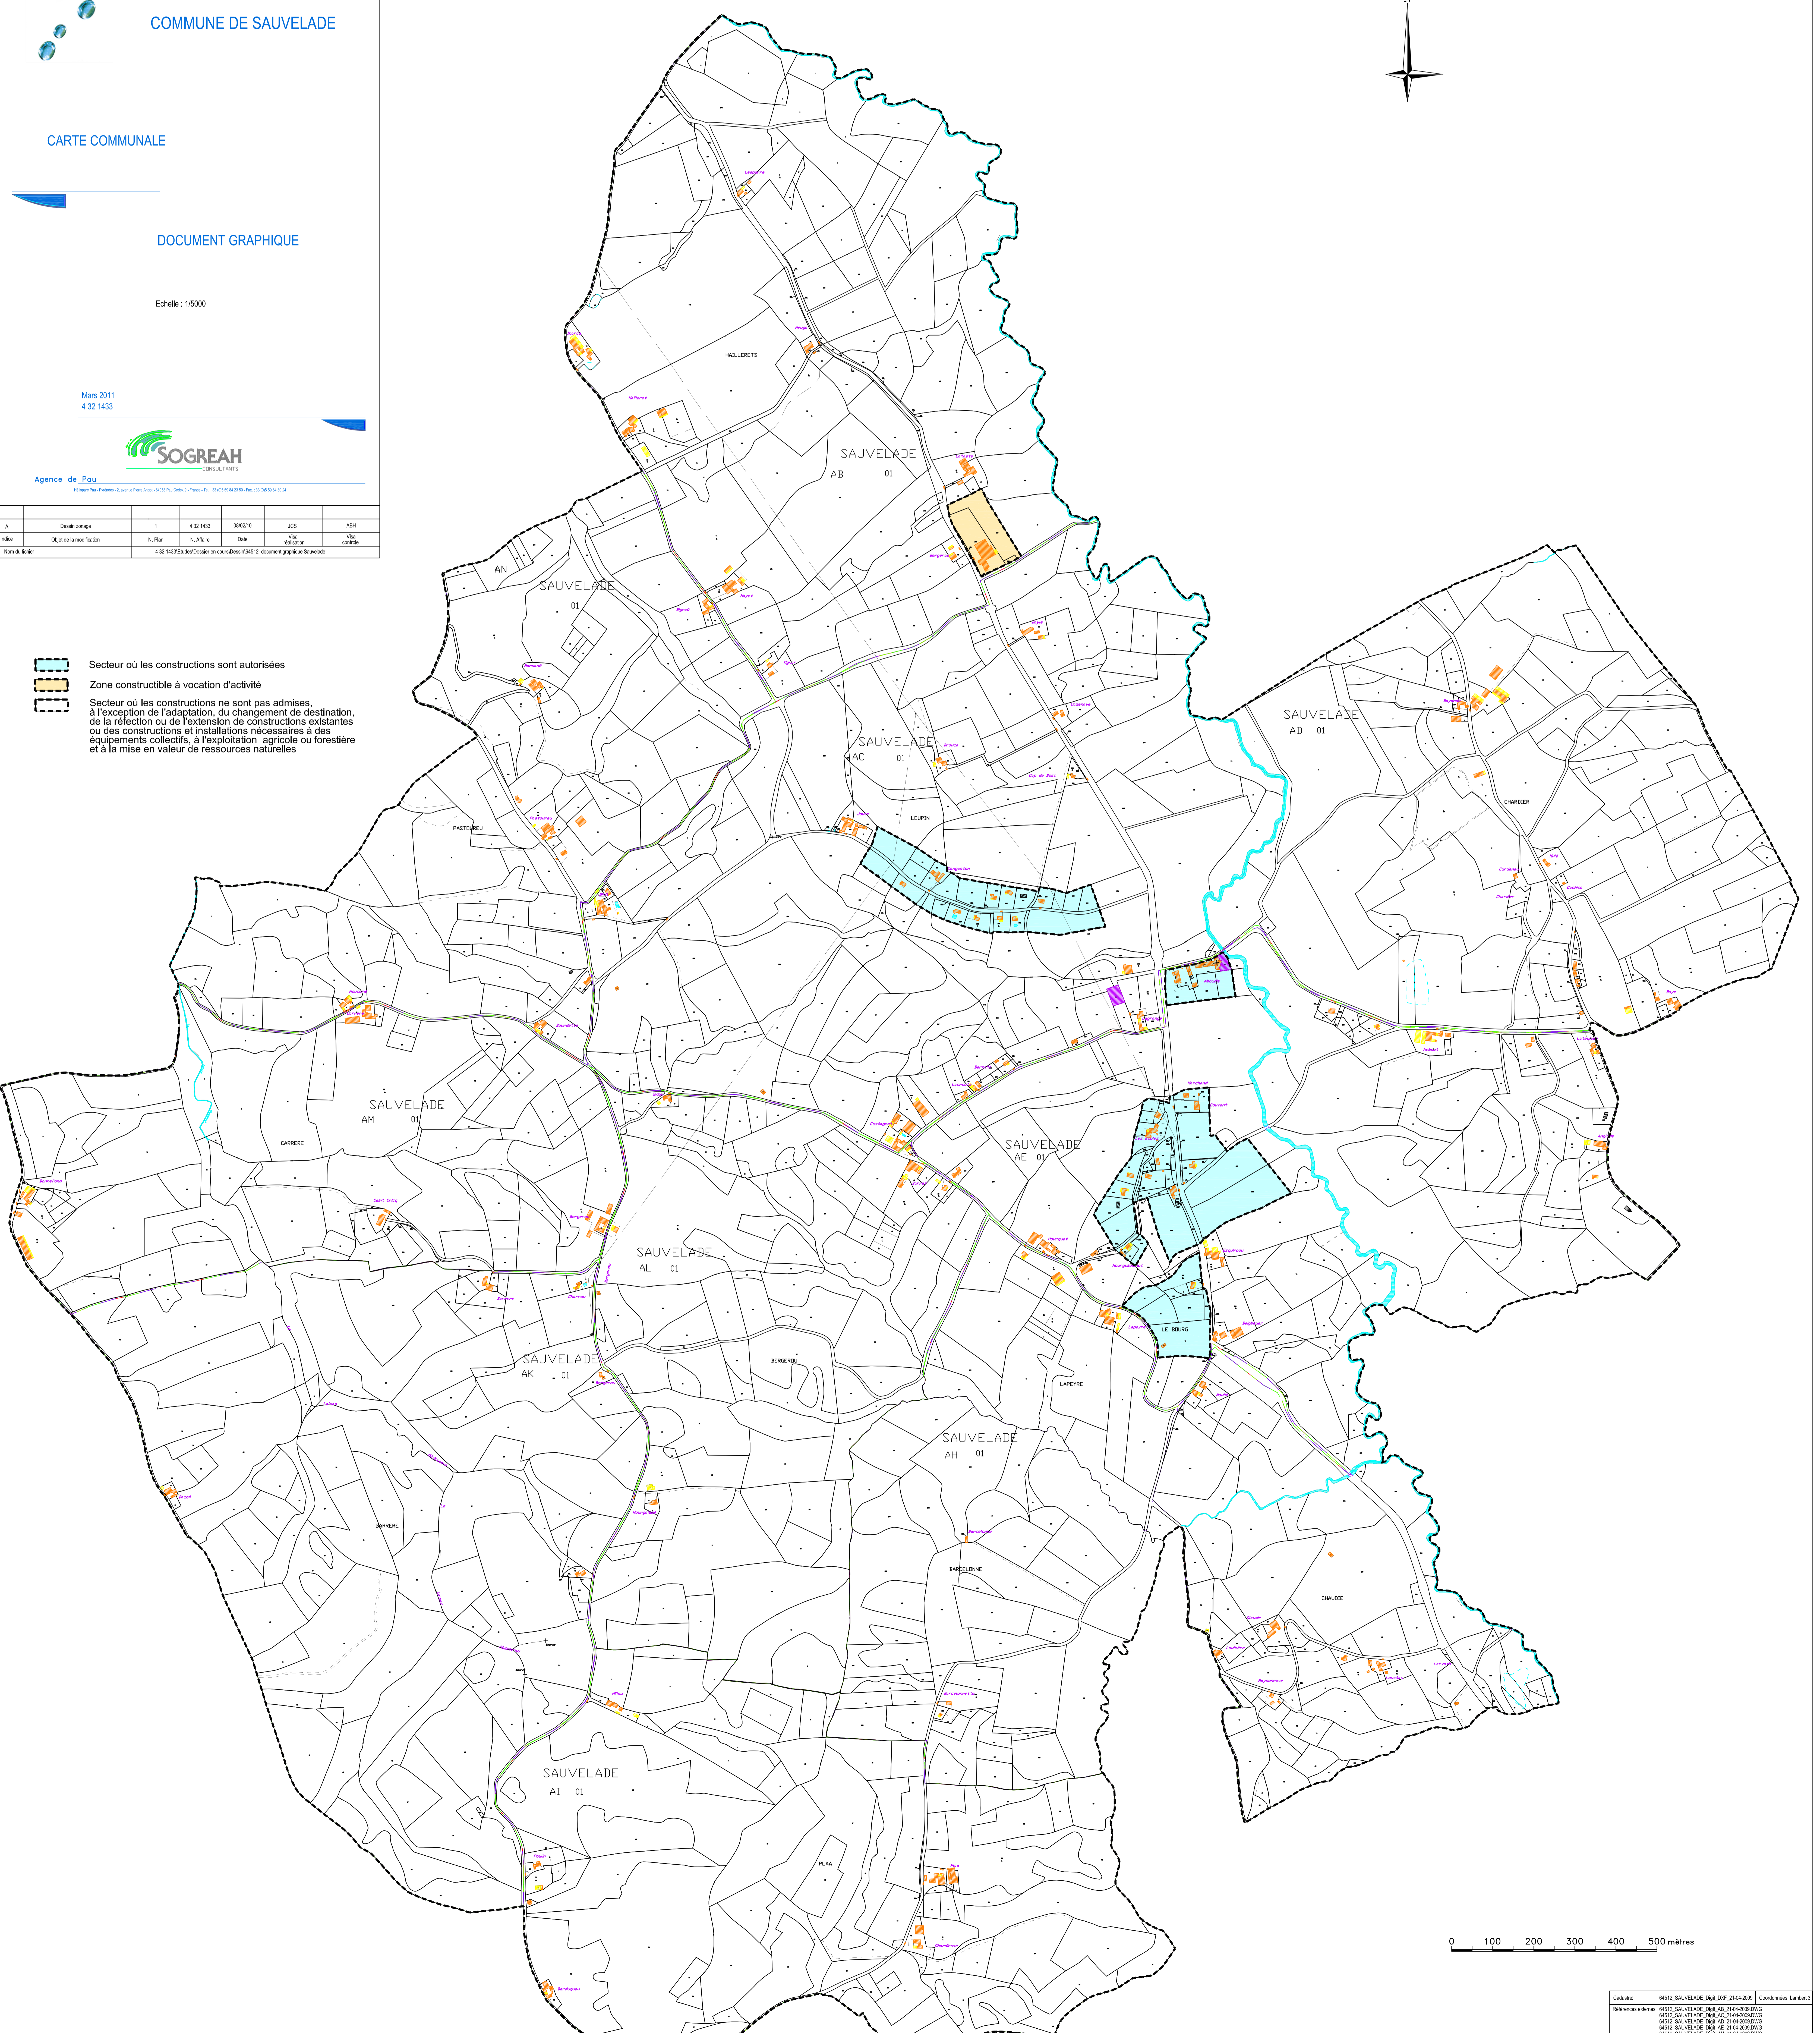

COMMUNE DE SAUVELADE

CARTE COMMUNALE

DOCUMENT GRAPHIQUE

Echelle : 1/5000

Mars 2011

4 32 1433

Agence de l'eau

A	00000000	1	4 32 1433	000000	205	400
Indice	Objet de la modification	N° Plan	N° Révisé	Date	Etat	Version
Non à l'ordre	4 32 1433 Eau de l'Artois en Communauté de Communes de l'Artois					

0 100 200 300 400 500 mètres