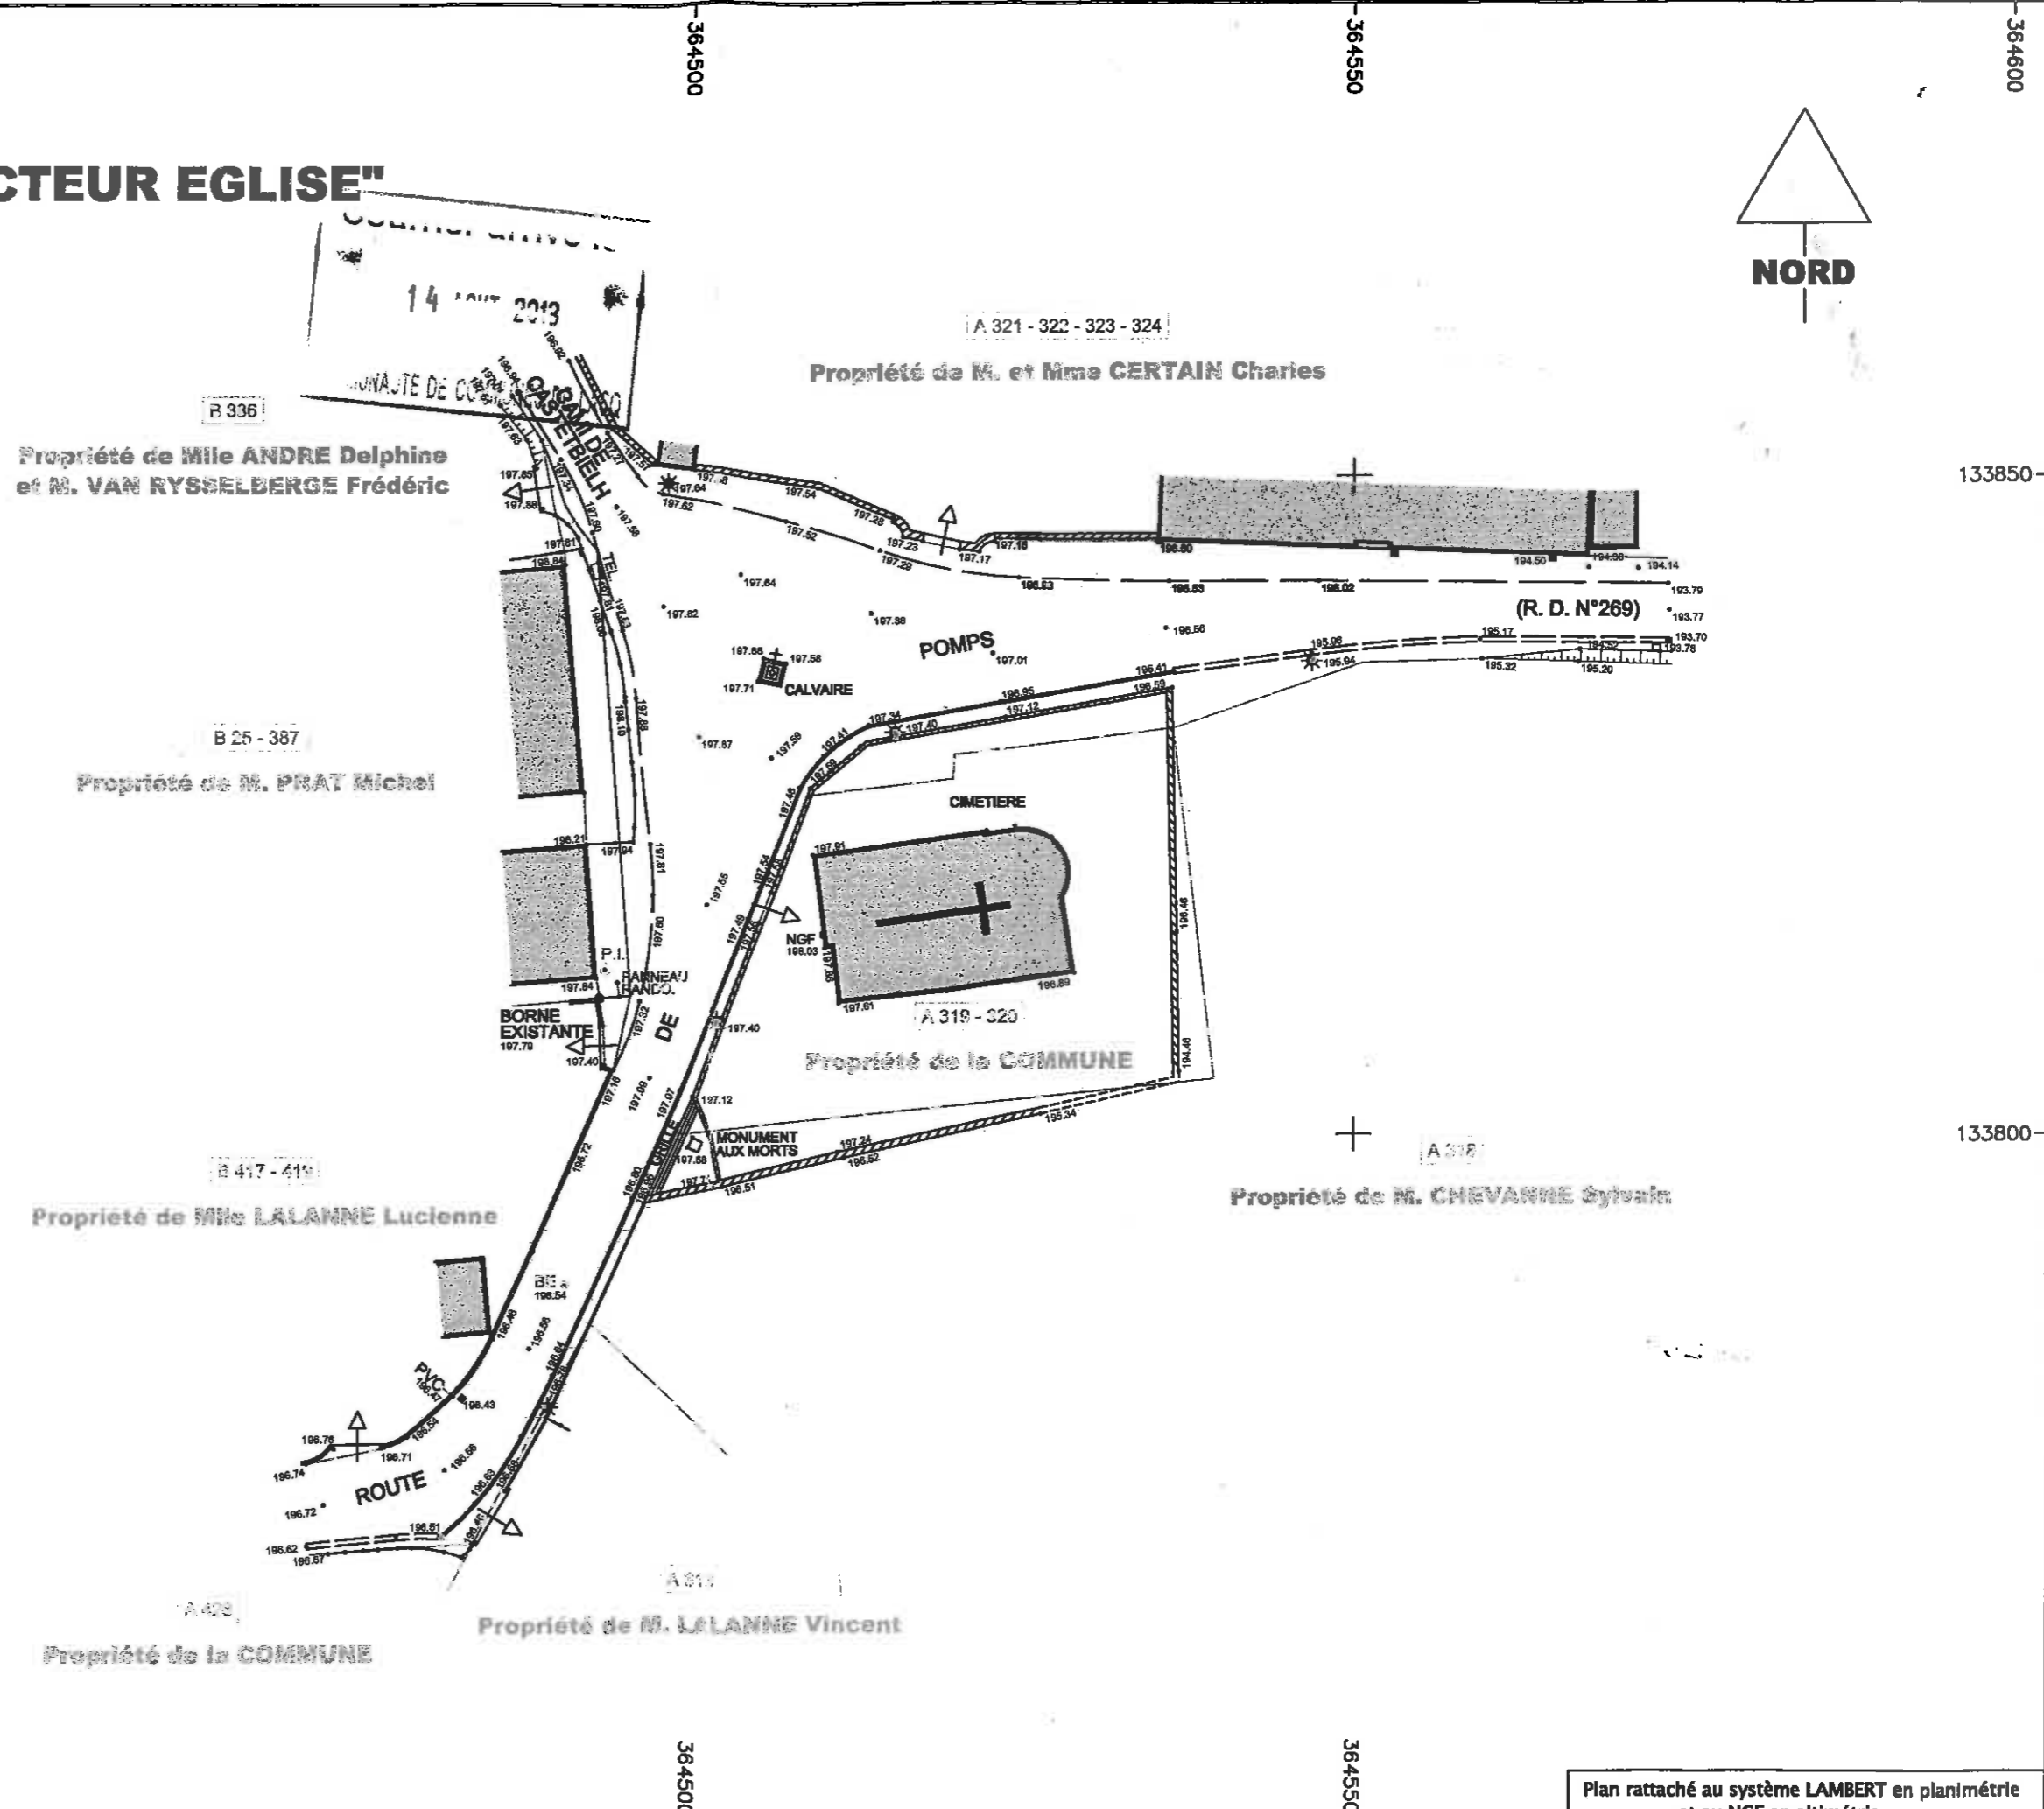

CASTILLON D'ARTHEZ

ANAGEMENT "SECTEUR EGLISE"

AN ETAT DES LIEUX

ECHELLE : 1/500

LEGENDE

- APPLICATION DU PLAN CADASTRAL NAPOLEONNIEN
- APPLICATION DU PLAN CADASTRAL ACTUEL
- COFFRET ELECTRIQUE
- LUMINAIRE

Plan dessiné en couleur
Ne pas reproduire en noir et blanc

Plan rattaché au système LAMBERT en planimétrie
et au NGF en altimétrie