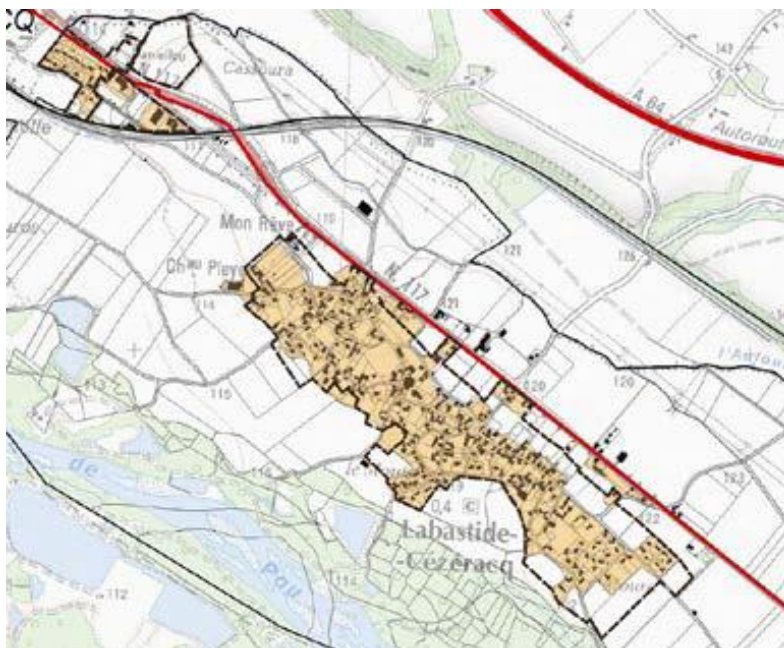

Communauté  
de communes  
**LACQ  
ORTHEZ**

Mairie de Labastide Cézéracq  
1, Carrère de Cap Sus, 64170  
Labastide-Cézéracq

**P.L.U.**

Plan Local d'Urbanisme

**Commune de Labastide Cézéracq**  
**Pyrénées-Atlantiques (64)**

## PLU de Labastide Cézeracq – 64

### 5.6 Abrogation de la carte communale.

La commune de Labastide Cézeracq dispose d'une carte communale depuis 2010.

Ce document d'urbanisme, opposable à ce jour permet une extension du village essentiellement vers le sud est. A ce jour de nombreux terrains de la carte communale sont encore non bâtis, ils représentent au total 16ha.